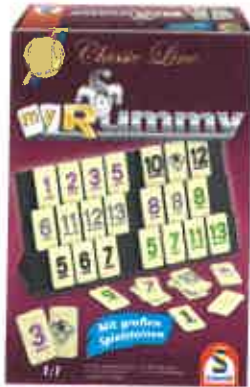

Enfants nés en 2010/2009

A
8

Noël 2018

0505

My Rummy

Astucieux mélange de stratégie et de chance pour toute la famille. Dès 8 ans.

0513

Loup-Garous Best of

Le meilleur des loup-garous de Thiercelieux et de leurs proies.

0532

Horribles Champignons

Ce coffret contient tous les accessoires nécessaires pour créer 8 expériences dégoûtantes. Dès 8 ans.

0536

Atelier mécanique avions et hélicoptères