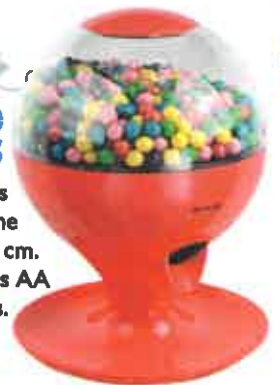

Jolie pochette contenant plusieurs accessoires pour décorer tes ongles.

1025

Sac à Dos Puma

Dim : 31.5 x 43 x 13.5 cm.
100% polyester. Coloris assortis.

1074

**Distributeur de
Bonbons**

Conçu pour des friandises dures d'une taille maximale de 1,30 cm.
Fonctionne avec 4 piles AA non incluses.

1061

Pochette + Set de Coiffure

Ensemble de coiffure 6 pièces comprenant une unité principale et 5 accessoires pour donner à vos cheveux le style que vous souhaitez. Réglage 3 positions. 1000 watts.

1069

Crêpière 2 en 1

Deux plaques antiadhésives, une de 26 cm pour réaliser des grandes crêpes et une de 8 cm pour réaliser 4 mini crêpes ou pancakes.

1089

Batterie de secours+Perche selfie+flash

Flash LED pour smartphone, améliore la qualité des photos, 9 LED, 3 niveaux de luminosité + batterie rechargeable et câble USB inclus + perche télescopique avec déclencheur. Livrée sans téléphone.