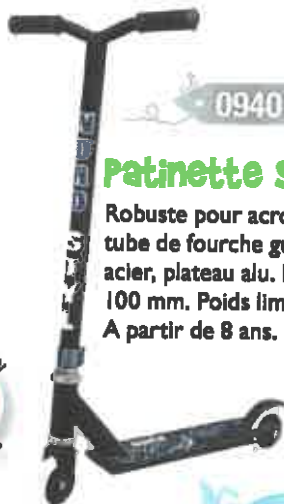

### Télescope

Avec trépied détachable avec Hauteur max 820mm, longueur du focale 315 mm, 3 grossissements 20x40x60x, angle de vue réglable et lunette de visée. Dès 8 ans.

0714

### Meccano Supercar 25 modèles

Modèles motorisés. Un seul modèle peut être réalisé à la fois. 3 piles AA non incluses. A partir de 9 ans.

MECCANO

0940

### Patinette Stunt

Robuste pour acrobatie, tube de fourche guidon acier, plateau alu. Roues PU 100 mm. Poids limite 70 kg. A partir de 8 ans.

0969