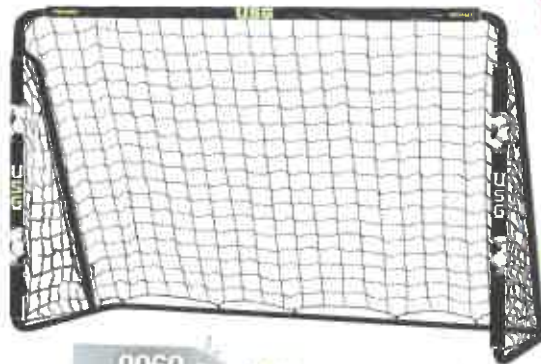

### Meccano Supercar 25 modèles

Modèles motorisés. Un seul modèle peut être réalisé à la fois. 3 piles AA non incluses. A partir de 9 ans.

MECCANO

0940

### Patinette Stunt

Robuste pour acrobatie, tube de fourche guidon acier, plateau alu. Roues PU 100 mm. Poids limite 70 kg. A partir de 8 ans.

0969